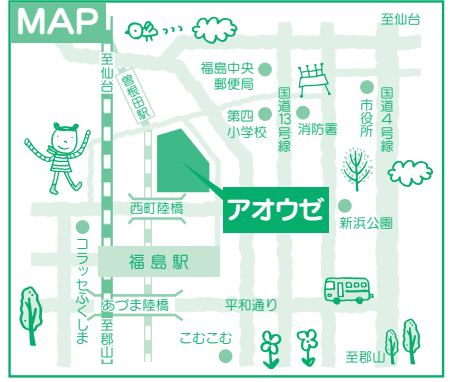

3. 当選したら、満点カードと賞品を交換しよう!

賞品の交換は当選の時のみで、参加条件の満点カード枚数と交換になります。

満点カードをお持ちの方は...

満点カード1枚と交換で、豪華賞品やお買物券が当たるガラポン抽選に参加できます。

満点まで貯まっていないポイントカードをお持ちの方は...

満点まで貯まっていないポイントカードをお持ちの方も参加できるお得なコーナーもご用意/お買物券が当たるWチャンス抽選やサイコロゲーム、楽しいステージイベントなどをご用意しています。

ももりんからのお知らせ!

毎回恒例!

加盟店共通お買物券3,000円分は... 当選本数30本と当選確率が高い

ビッグチャンス!

満点カード2枚で参加できるので気軽に参加しよう!!

★ 当選したことがない人はまずここからチャレンジ! ★

「もちろん!」学生カードでも表面の抽選イベント賞品すべてに参加可能!

お問い合わせは、加盟店か(株)福島まちづくりセンターへ