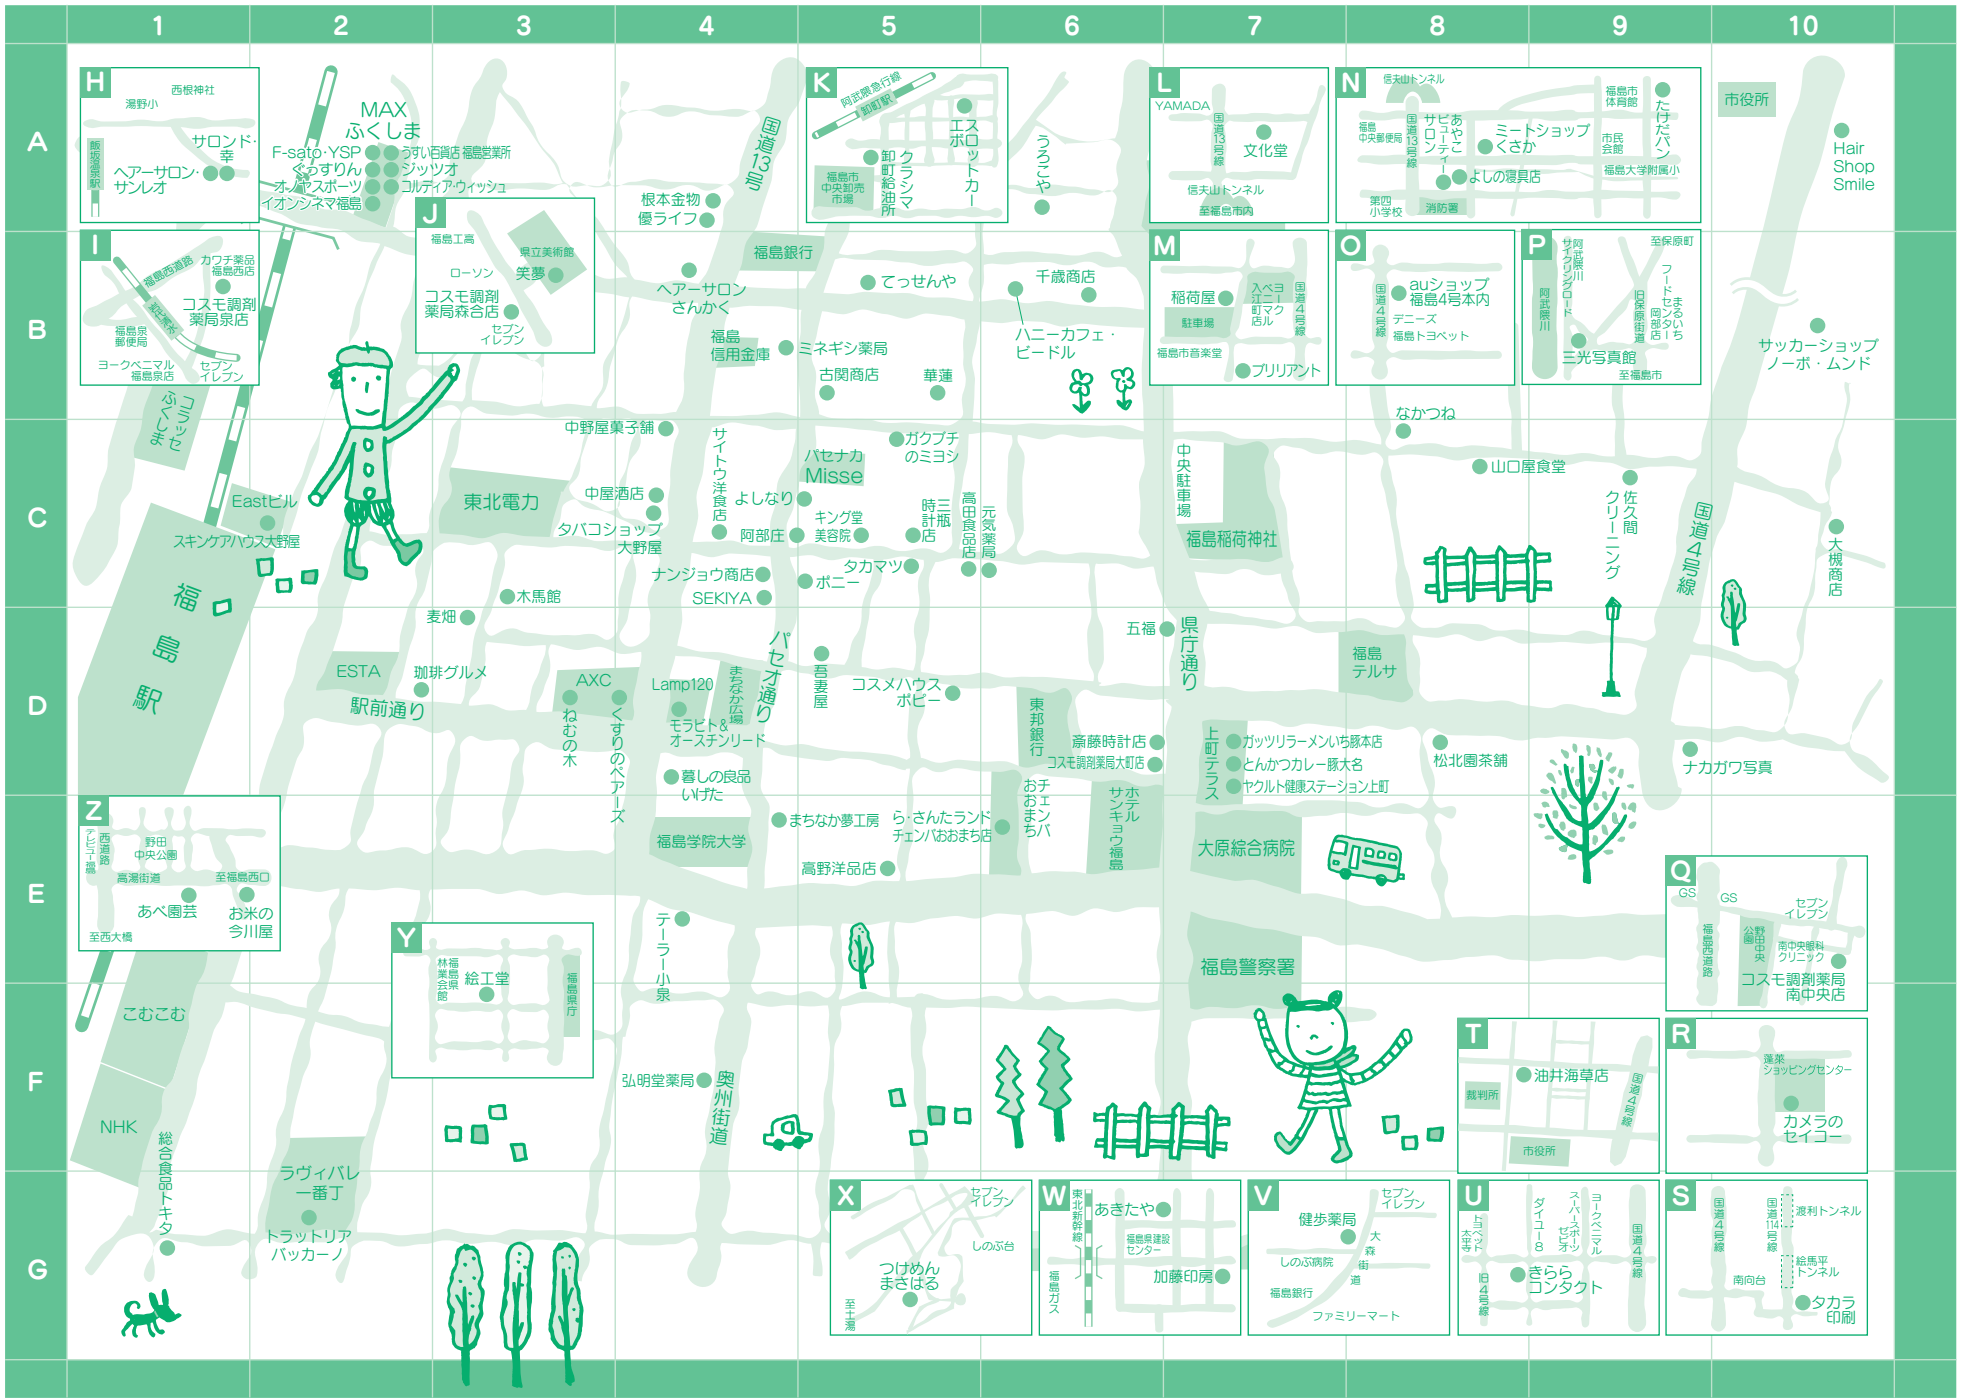

ももりんポイントカード加盟店MAP

ももりんポイントカード加盟店 毎月15日はももりんの日

参加店では、お得なサービスやイベントがあります! ★=参加店

衣料品		
E-4	テーラー小泉	522・2443
E-5	高野洋品店	090・9634・8804
A-2	コルディア・ウイッシュ (MAX&LUMEP)	572・6307
A-2	ジツツオ (MAX&LUMEP)	535・7701
A-2	F-sato・YSP (MAX&LUMEP)	525・5050
D-4	モロヒト&オアシスランド (Lamp120 3F)	523・5727
飲食		
B-5	華 蓮	522・7444
C-3	レトロバー 木馬館	521・3693
D-2	珈琲グルメ	523・4035
D-3	イタリア 厨房 麦畑	522・2788
C-8	山口屋食堂	522・3395
D-7	台湾茶館 五福	523・0529
C-4	サイトウ洋食店	521・2342
B-5	ハニーカフェ・ビードル	535・0832
C-5	手打ちそば よしなり	090・2975・6021
E-6	ら・さんたランド (チェンバのおまち店)	573・9772
G-2	トラットリア パッカーノ	525・8602
X	つけめん まさはる	529・6930
D-7	ガッツリラーメンいち豚本店	572・5250
D-7	とんかつカレー 豚大名	521・6290
飲料		
M	稲荷屋	534・6744
B-6	千歳商店	534・2361
C-4	中屋酒店	522・2913
D-8	松北園茶舗	522・3635
音楽		
W	あきたや	572・7664
M	楽器専門店 プリアント	529・6565
菓子・パン		
A-6	うるこや	533・7471
C-8	なかつね	522・7740
C-4	中野屋菓子舗	522・5092
N	たけだパン	534・9574
E-4	まちなか夢工房	524・2230
家電・携帯		
O	auショップ福島4号本内	554・5650
靴・履物		
C-5	シュー・フティックタカマツ	521・2115
サービス・光熱		
C-9	佐久間クリーニング	522・3011
S	タカラ印刷株式会社	526・4303
D-3	ねむの木 (AXC 3F)	090・5233・7652
K	クラシマ卸給油所	553・2616

写真		
R	カメラのセイコー 蓬萊店	549・5400
D-9	ナカガ写真	572・7366
P	三光写真館	535・5571
趣味・雑貨・インテリア		
D-4	暮らしの良品 いげた	522・2353
C-5	ドリームハウスポニー	522・3407
C-5	ガクブチのミヨシ	522・2897
C-4	ナンジヨウ商店	521・3340
A-2	オヤスポーツ (MAX&LUMEP)	573・8607
C-4	SEKIYA	522・5497
A-4	優ライフ	534・0962
K	スロトカー&ラジオカセットエポ	529・6832
食料品		
Z	お米の今川屋 野田店	534・5414
C-4	阿部商店	522・2635
C-10	大槻商店	522・2897
B-5	古閑商店	522・0640
G-1	総合食品トキタ	523・1914
D-5	吾妻屋 蓬萊店	522・3012
N	ミートショップくさか	534・0653
C-5	つけもの 高田食品店	522・6263
T	油井海草店	534・3926
寝具・家具		
B-5	西川チェーンてっせんや	534・6076
A-2	ぐつずり (MAX&LUMEP)	573・7610
N	よしの寝具店	534・5510
生花・園芸		
Z	あべ園芸	533・3495
陶器・日用品		
A-4	根本金物	534・0962
文具・書籍・画材		
Y	絵工堂	522・4539
L	文化堂	529・5400
時計・宝飾品・メガネ		
U	きららコンタクト	545・8801
C-5	三瓶時計店	523・4762
D-6	齋藤時計店	522・3241
薬品・薬店・化粧品		
D-5	コスメハウスポニー	522・8550
C-2	スキンケアハウス大野屋	521・1166
D-4	くすりのペアーズ (AXC 1F)	528・9699
F-4	弘明堂薬局	522・4428
V	健歩薬局	545・6610
C-6	元気薬局	522・8901

B-4	ミネギシ薬局	522・2463	薬 局
J	コスモ調剤薬局 森合店	555・5701	薬 局
Q	コスモ調剤薬局 南中央店	531・0330	薬 局
D-6	コスモ調剤薬局 大町店	573・6028	薬 局
I	コスモ調剤薬局 泉店	555・6880	薬 局
D-7	ヤクルト健康ステーション上町	572・6363	化粧品・エステ・乳製品
理容・美容			
N	あやこビューティサロン	531・0888	美容院
C-5	キング堂美容院	522・2063	美容院
B-4	ヘアサロンさんかく	535・1461	理容店
A-10	Hair Shop Smile	535・3263	理容店
H	ヘアサロン・サンレオ	543・0525	理容・リソ/セラピー
H	サロンド・幸	503・2561	リンパセラピー
コンビニ			
C-4	タバコショップ 大野屋	521・1220	たばこ・菓子・パン
ポイントチケット (タクシー)			
	福島賞切戻 巴屋自動車	523・3241	
	大和自動車交通	534・6181	
	荒井タクシー	593・2320	
	やさしいたのしいうれしい	542・2251	
百貨店			
A-2	うすい百貨店 福島店 (MAX&LUMEP)	573・8403	百貨店
Students カード専門店 (学生カードのみ取り扱い)			
A-2	イオンシネマ 福島	533・0740	映画館 (飲食売場のポイント発行)
J	笑 夢	050・8888・1947	カレー
B-10	サッカーショップ ノーボ・ムンド	534・0843	スポーツ用品

※ Students カード専門店では、次のものは扱えません
・通常ももりんポイントカード ・タクシーポイントチケット
・ポイント2倍バスチケット

お問い合わせ 各ももりんポイントカード加盟店、または
合わせは (株)福島まちづくりセンター ☎522-4841

POST CARD

960-8790

料金受取人払郵便

福島中央局 承認

4799

差出有効期間 令和5年12月18日まで (切手不要)

切り取り線

福島市大町4-15
チェンバおおまち2階

ももりんポイントカード
クリスマス感謝祭 係

お問い合わせ先
加盟店ステッカーの貼ってあるお店、または(株)福島まちづくりセンター
TEL.522-4841 FAX.522-6970 E-mail:machi@fmcnet.co.jp
ももりんポイントカードホームページでも詳しい情報がご覧になれます。
<https://www.fmcnet.co.jp/point/point.html>