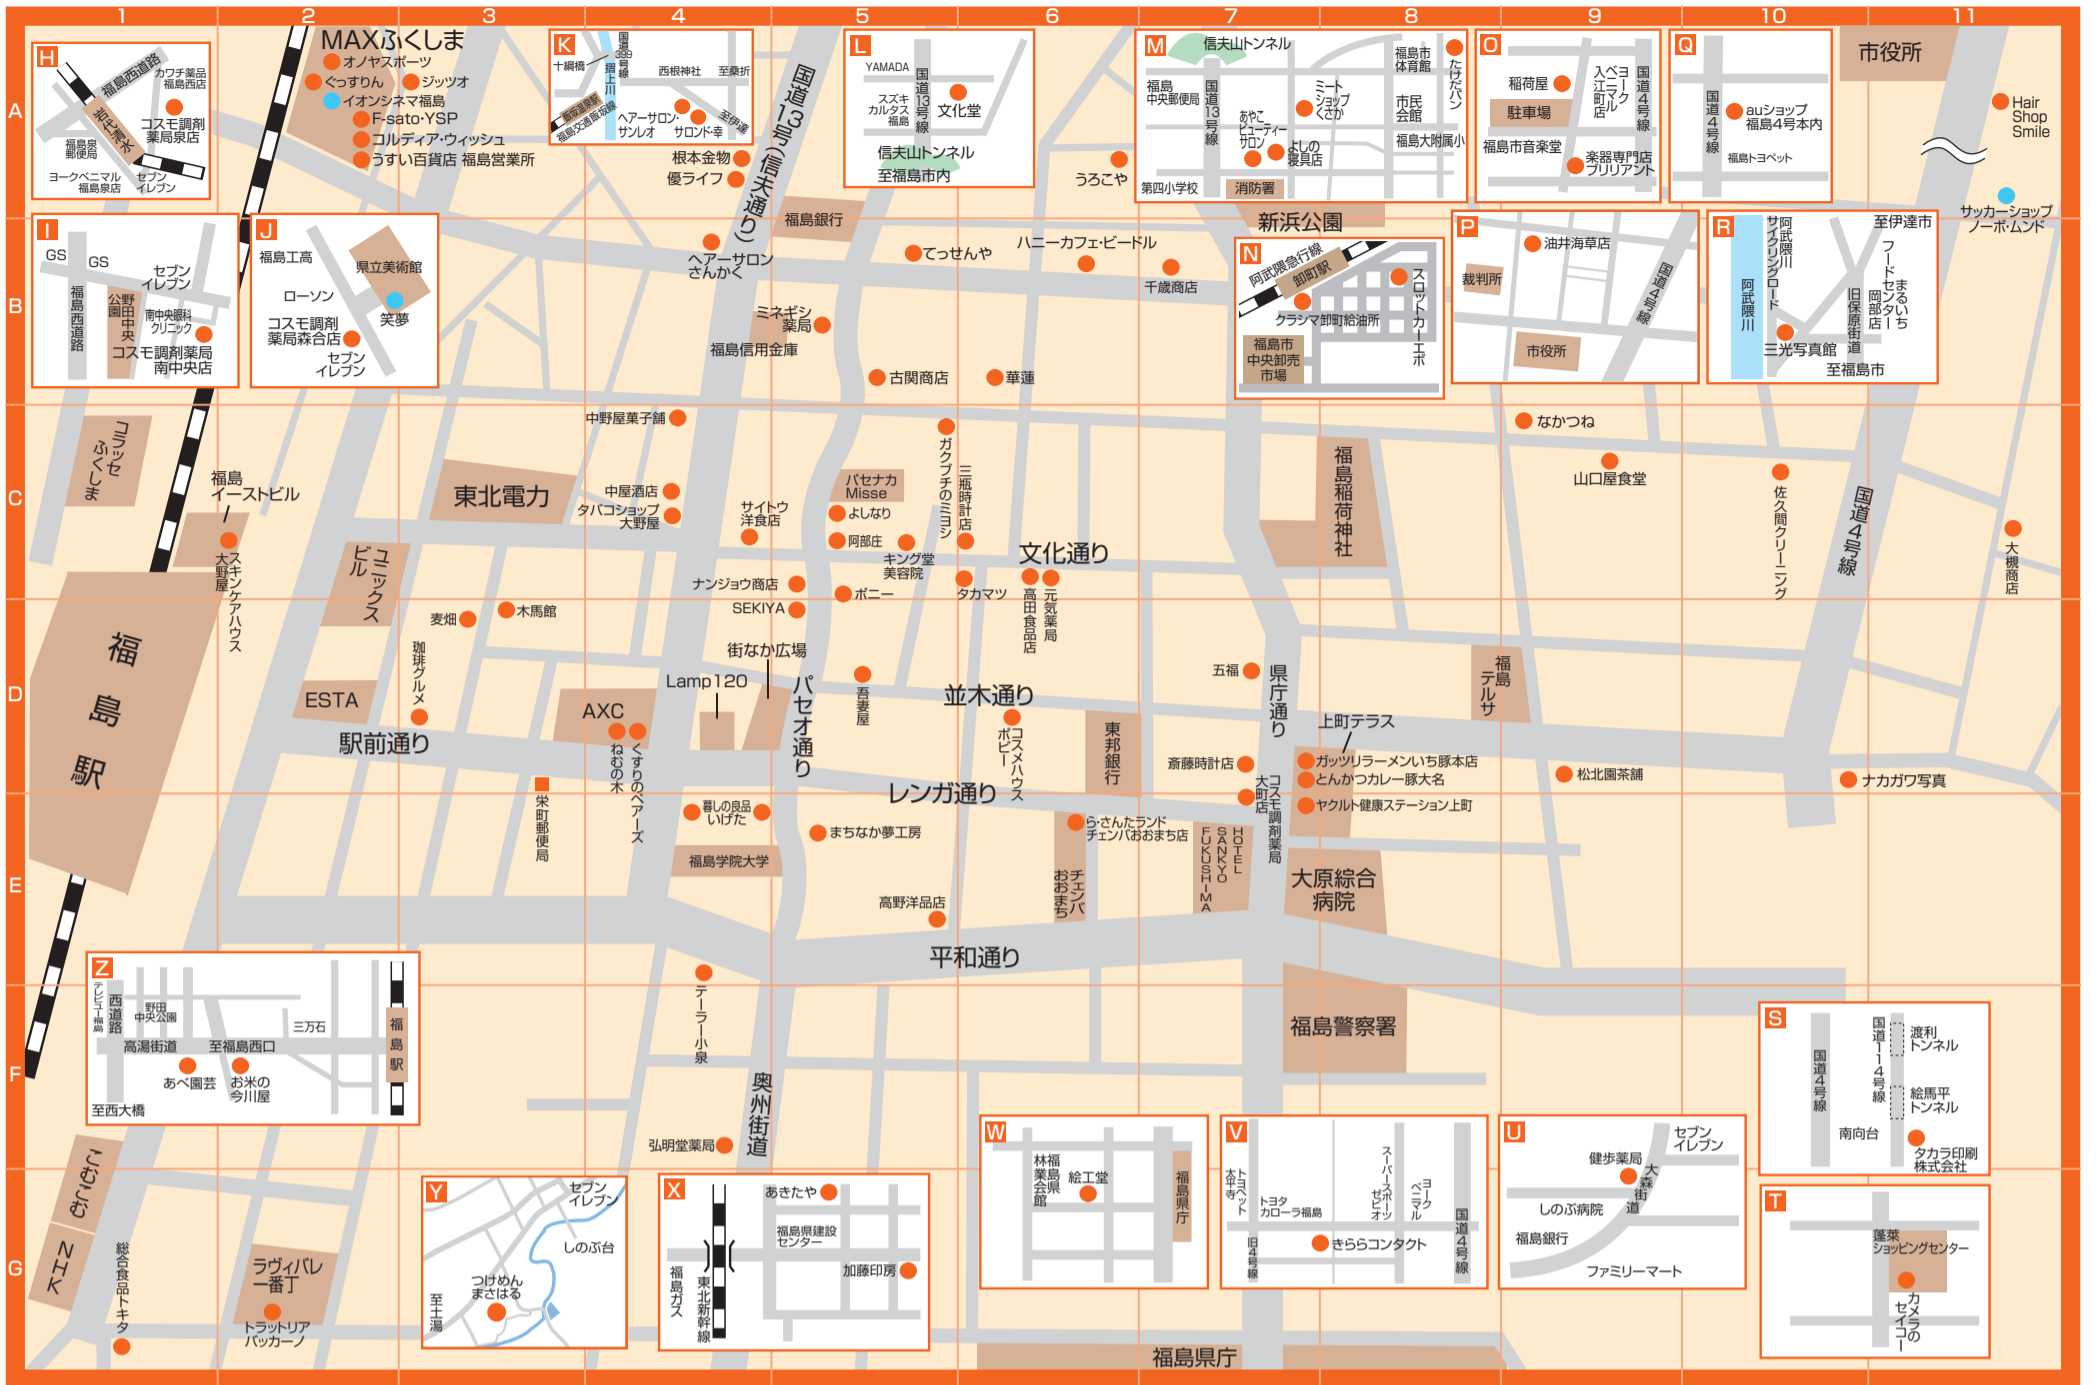

# ももりんポイントカード加盟店MAP

## ももりんポイントカード加盟店

毎月15日はももりんの日  
★のついた参加店では、お得なサービスやイベントがあります!