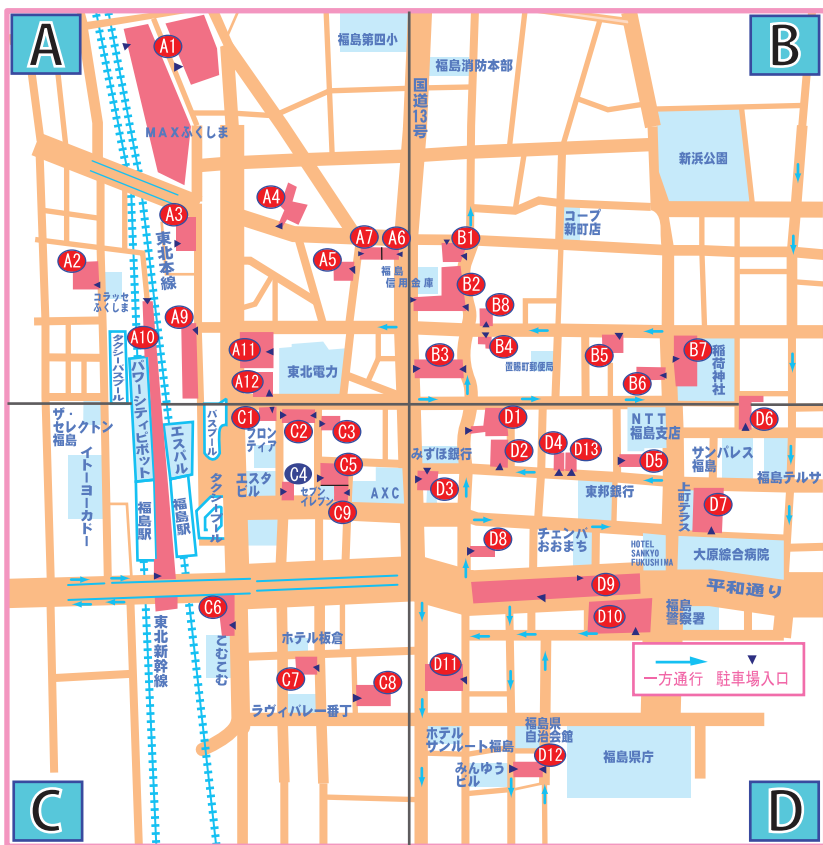

共通駐車サービス券システムのご案内

1. 加盟店で、お買物額に応じて、共通駐車サービス券を差し上げます。

加盟駐車場駐車券をご提示下さい。

2. 30分券は、駐車料金が1時間単位の駐車場の場合には差額をご負担いただきます。
3. 大型店1時間券は1回の駐車に対し、合計4枚を限度とします。但し、1店舗発行は2枚以内です。
4. サンデー駐車サービス券は1回の駐車に対し、合計2枚を限度とします。但し、1店舗発行は1枚です。
5. 各共通駐車サービス券の有効期間は発効日から **3ヶ月間** です。

駐車場から受け取るチケットを
加盟店にご提示ください

※赤丸の番号の駐車場はサンデー駐車サービス券にも加盟しています。

システム加盟駐車場（赤丸の番号の駐車場はサンデーサービス券にも加盟しています）

A1	MAXふくしまパーキング	986台	24時間	30分 (最初の2時間無料)	120円	C3	リパーク福島栄町第3	22台	24時間	30分	150円
A2	コラッセふくしま駐車場	140台	24時間	30分 (最初の30分無料)	100円	C4	福島トヨタビル駐車場	18台	AM8:00~PM8:00 (※日曜定休)	30分	100円
A3	福島キャピタルフロント駐車場	298台	24時間	30分	100円	C5	バラカ福島市栄町第一駐車場	60台	24時間	30分 PM5:00~AM8:00	150円 100円
A4	ファーストパーク福島陣場町第3いげた駐車場	20台	24時間	30分	100円	C6	エスバル福島駐車場	150台	24時間	30分 2時間経過後	150円 30分
A5	バートナ福島陣場町パーキング	34台	24時間	60分	200円	C7	駅前大平ガレージ	50台	AM8:00~PM9:00	30分	100円
A6	ファーストパーク福島陣場町第1	15台	24時間	60分	200円	C8	一番丁パーキング	197台	24時間	30分 PM6:00~AM7:00	100円 1時間
A7	ファーストパーク福島陣場町第2	27台	24時間	60分	200円	C9	バラカ福島市栄町第3駐車場	32台	24時間	30分 PM5:00~AM8:00	150円 100円
A9	バラカ福島駅前駐車場	125台	24時間	30分	150円	D1	ファーストパーク福島置賜町第4	44台	24時間	60分	200円
A10	リパーク福島駅西口ピボット	500台	24時間	30分 (最初の30分無料)	150円	D2	ファーストパーク福島置賜町第3	48台	24時間	60分	200円
A11	帝北パーキング	200台	24時間	30分	150円	D3	本町パーキング	28台	24時間	30分 PM7:00~AM8:00	150円 30分
A12	佐平パーキング	160台	24時間	30分	150円	D4	舟山パーキング2 4	16台	24時間	30分 PM9:00~AM8:00	100円 50分
B1	サガミ駐車場	30台	AM8:00~AM1:00	30分	100円	D5	バラカ福島市大町第2駐車場	56台	24時間	30分	150円
B2	タイムズ福島信用金庫本店	66台	24時間	30分	100円	D6	宮前パーキング	98台	24時間	30分 PM8:00~AM8:00	100円 1時間
B3	ぱーきんぐバセオ	135台	24時間	30分 PM8:00~AM8:00	100円 100円	D7	上町まちなかパーキング	363台	24時間	30分	100円
B4	ファーストパーク福島置賜町第5	13台	24時間	60分	200円	D8	Dパーキング福島市本町第1	37台	24時間	30分	150円
B5	タイムズ福島新町第2	40台	24時間	30分	110円	D9	平和通り地下駐車場	154台	AM7:00~PM10:00	24分	100円
B6	タイムズ福島新町第3	30台	24時間	30分	110円	D10	大町まちなかパーキング	144台	24時間	30分	100円
B7	福島市中央駐車場	83台	24時間	30分 PM7:00~AM7:00	100円 50円	D11	サンライズパーキング	70台	24時間	30分	100円
B8	ファーストパーク福島万世町第1	16台	24時間	60分	200円	D12	福島市中央第2駐車場・中町	18台	24時間	30分 PM6:30~AM7:30	100円 30分
C1	福島セントランドビル駐車場	154台	AM7:00~PM10:00	30分	150円	D13	ファーストパーク福島大町第1	9台	24時間	30分	100円
C2	国際パーキング	88台	24時間	30分 駐車6時間経過後	150円 150円						

※各駐車場の料金は令和6年4月現在の価格ですので、詳しくは各駐車場へお問い合わせ下さい。