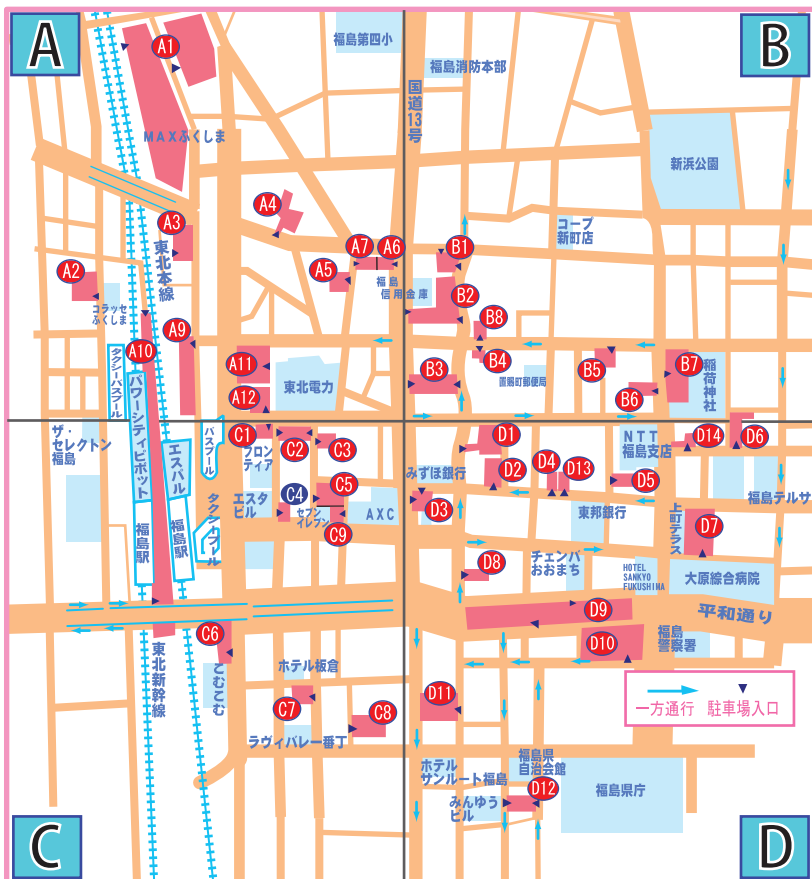

共通駐車サービス券システムのご案内

1. 加盟店で、お買物額に応じて、共通駐車サービス券を差し上げます。

加盟駐車場駐車券をご提示下さい。

2. 30分券は、駐車料金が1時間単位の駐車場の場合には差額をご負担いただけます。

3. 大型店1時間券は1回の駐車に対し、合計4枚を限度とします。但し、1店舗発行は2枚以内です。

4. サンデー駐車サービス券は1回の駐車に対し、合計2枚を限度とします。但し、1店舗発行は1枚です。

5. 各共通駐車サービス券の有効期間は発効日から **3ヶ月間** です。

共通駐車サービス券システム **PARKING INFORMATION**

このステッカーが目印です

駐車場から受け取るチケットを加盟店にご提示ください

※赤丸の番号の駐車場はサンデー駐車サービス券にも加盟しています。

システム加盟駐車場（赤丸の番号の駐車場はサンデーサービス券にも加盟しています）

A1 MAXふくしまパーキング	986台	24時間	30分 (最初の2時間無料)	120円	C3 リパーク福島栄町第3	22台	24時間	30分	150円
A2 コラッセふくしま駐車場	115台	24時間	30分 (最初の30分無料)	100円	C4 福島トヨビル駐車場	18台	AM8:00~PM8:00 (※日曜定休)	30分	100円
A3 福島キャピタルフロント駐車場	298台	24時間	30分	100円	C5 パラカ福島市栄町第一駐車場	60台	24時間	30分 PM5:00~AM8:00 30分	150円 100円
A4 ファーストパーク福島陣場町第3いげた駐車場	20台	24時間	30分	100円	C6 エスバル福島駐車場	150台	24時間	30分 2時間経過後 30分	150円 100円
A5 パートナ福島陣場町パーキング	34台	24時間	60分	200円	C7 駅前大平ガレージ	50台	AM8:00~PM9:00	30分	100円
A6 ファーストパーク福島陣場町第1	15台	24時間	60分	200円	C8 一番丁パーキング	197台	24時間	30分 PM6:00~AM7:00 1時間	100円 100円
A7 ファーストパーク福島陣場町第2	27台	24時間	60分	200円	C9 パラカ福島市栄町第3駐車場	32台	24時間	30分 PM5:00~AM8:00 30分	150円 100円
A9 パラカ福島駅前駐車場	125台	24時間	30分	150円	D1 ファーストパーク福島置賜町第4	44台	24時間	60分	200円
A10 リパーク福島駅西口ピボット	500台	24時間	30分 (最初の30分無料)	150円	D2 ファーストパーク福島置賜町第3	48台	24時間	60分	200円
A11 帝北パーキング	200台	24時間	30分	150円	D3 本町パーキング	28台	24時間	30分 PM7:00~AM8:00 30分	150円 100円
A12 佐平パーキング	160台	24時間	30分	150円	D4 舟山パーキング2 4	16台	24時間	30分 PM9:00~AM8:00 30分	100円 50円
B1 サガミ駐車場	30台	AM8:00~AM1:00	30分	100円	D5 パラカ福島市大町第2駐車場	56台	24時間	30分	150円
B2 タイムズ福島信用金庫本店	66台	24時間	30分	100円	D6 宮前パーキング	98台	24時間	30分 PM8:00~AM8:00 1時間	100円 100円
B3 ばーきんぐバセオ	135台	24時間	30分 PM8:00~AM8:00 1時間	100円 100円	D7 上町まちなかパーキング	363台	24時間	30分	100円
B4 ファーストパーク福島置賜町第5	13台	24時間	60分	200円	D8 Dパーキング福島市本町第1	37台	24時間	30分	150円
B5 タイムズ福島新町第2	40台	24時間	30分	110円	D9 平和通り地下駐車場	154台	AM7:00~PM10:00	24分	100円
B6 タイムズ福島新町第3	30台	24時間	30分	110円	D10 大町まちなかパーキング	144台	24時間	30分	100円
B7 福島市中央駐車場	83台	24時間	30分 PM7:00~AM7:00 30分	100円 50円	D11 サンライズパーキング	70台	24時間	30分	100円
B8 ファーストパーク福島万世町第1	16台	24時間	60分	200円	D12 福島市中央第2駐車場・中町	18台	24時間	30分 PM6:30~AM7:30 30分	100円 50円
C1 福島セントランドビル駐車場	154台	AM7:00~PM10:00	30分	150円	D13 ファーストパーク福島大町第1	9台	24時間	30分	100円
C2 国際パーキング	88台	24時間	30分 駐車6時間経過後 1時間	150円 150円	D14 ファーストパーク福島上町第1	14台	24時間	30分	100円

※各駐車場の料金は令和6年6月現在の価格ですので、詳しくは各駐車場へお問い合わせ下さい。