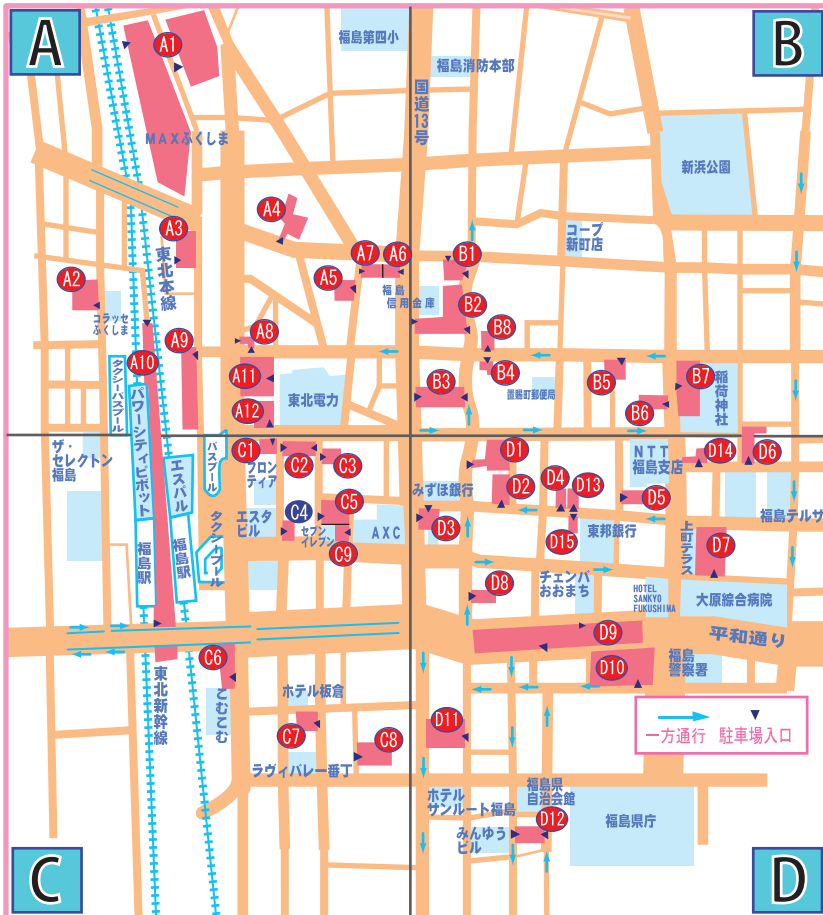

共通駐車サービス券システムのご案内

1. 加盟店で、お買物額に応じて、共通駐車サービス券を差し上げます。

加盟駐車場駐車券をご提示下さい。

2. 30分券は、駐車料金が1時間単位の駐車場の場合には差額をご負担いただけます。
3. 大型店1時間券は1回の駐車に対し、合計4枚を限度とします。但し、1店舗発行は2枚以内です。
4. サンデー駐車サービス券は1回の駐車に対し、合計2枚を限度とします。但し、1店舗発行は1枚です。
5. 各共通駐車サービス券の有効期間は発効日から **3ヶ月間** です。

共通駐車サービス券システム **PARKING INFORMATION**

駐車場から受け取るチケットを
加盟店にご提示ください

※赤丸の番号の駐車場はサンデー駐車サービス券にも加盟しています。

システム加盟駐車場（赤丸の番号の駐車場はサンデーサービス券にも加盟しています）

A1	MAXふくしまパーキング	986台	24時間	30分 (最初の2時間無料)	120円	C3	リパーク福島栄町第3	22台	24時間	30分	150円
A2	コラッセふくしま駐車場	115台	24時間	30分 (最初の30分無料)	100円	C4	福島トヨタビル駐車場	18台	AM8:00~PM8:00 (※日曜定休)	30分	100円
A3	福島キャピタルフロント駐車場	298台	24時間	30分	100円	C5	バラカ福島市栄町第一駐車場	60台	24時間	30分 PM5:00~AM8:00	150円 100円
A4	ファーストパーク福島陣場町第3いげた駐車場	20台	24時間	30分	100円	C6	エスバル福島駐車場	150台	24時間	30分 2時間経過後 30分	150円 100円
A5	パートナ福島陣場町パーキング	34台	24時間	60分	200円	C7	駅前大平ガレージ	50台	AM8:00~PM9:00	30分	100円
A6	ファーストパーク福島陣場町第1	15台	24時間	60分	200円	C8	一番丁パーキング	197台	24時間	30分 PM6:00~AM7:00 1時間	100円 100円
A7	ファーストパーク福島陣場町第2	27台	24時間	60分	200円	C9	バラカ福島市栄町第3駐車場	32台	24時間	30分 PM5:00~AM8:00	150円 100円
A8	ファーストパーク福島陣場町第4	13台	24時間	20分	100円	D1	ファーストパーク福島置賜町第4	44台	24時間	60分	200円
A9	バラカ福島駅前駐車場	125台	24時間	30分	150円	D2	ファーストパーク福島置賜町第3	48台	24時間	60分	200円
A10	リパーク福島駅西口ピボット	500台	24時間	30分 (最初の30分無料)	150円	D3	本町パーキング	28台	24時間	30分 PM7:00~AM8:00 30分	150円 100円
A11	帝北パーキング	200台	24時間	30分	150円	D4	舟山パーキング2 4	16台	24時間	30分 PM9:00~AM8:00 30分	100円 50円
A12	佐平パーキング	160台	24時間	30分	150円	D5	バラカ福島市大町第2駐車場	56台	24時間	30分	150円
B1	サガミ駐車場	30台	AM8:00~AM11:00	30分	100円	D6	宮前パーキング	98台	24時間	30分 PM8:00~AM8:00 1時間	100円 100円
B2	タイムズ福島信用金庫本店	66台	24時間	30分	100円	D7	上町まちなかパーキング	363台	24時間	30分	100円
B3	ぱーきんぐバセオ	135台	24時間	30分 PM8:00~AM8:00 1時間	100円 100円	D8	Dパーキング福島市本町第1	37台	24時間	30分	150円
B4	ファーストパーク福島置賜町第5	13台	24時間	60分	200円	D9	平和通り地下駐車場	154台	AM7:00~PM10:00	24分	100円
B5	タイムズ福島新町第2	40台	24時間	30分	110円	D10	大町まちなかパーキング	144台	24時間	30分	100円
B6	タイムズ福島新町第3	30台	24時間	30分	110円	D11	サンライズパーキング	70台	24時間	30分	100円
B7	福島市中央駐車場	83台	24時間	30分 PM7:00~AM7:00 30分	100円 50円	D12	福島市中央第2駐車場・中町	18台	24時間	30分 PM6:30~AM7:30 30分	100円 50円
B8	ファーストパーク福島万世町第1	16台	24時間	60分	200円	D13	ファーストパーク福島大町第1	9台	24時間	60分	200円
C1	福島セントランドビル駐車場	154台	AM7:00~PM10:00	30分	150円	D14	ファーストパーク福島上町第1	14台	24時間	30分	100円
C2	国際パーキング	88台	24時間	30分 駐車6時間経過後 1時間	150円 150円	D15	ファーストパーク福島大町第2	12台	24時間	60分	200円

※各駐車場の料金は令和6年8月現在の価格ですので、詳しくは各駐車場へお問い合わせ下さい。