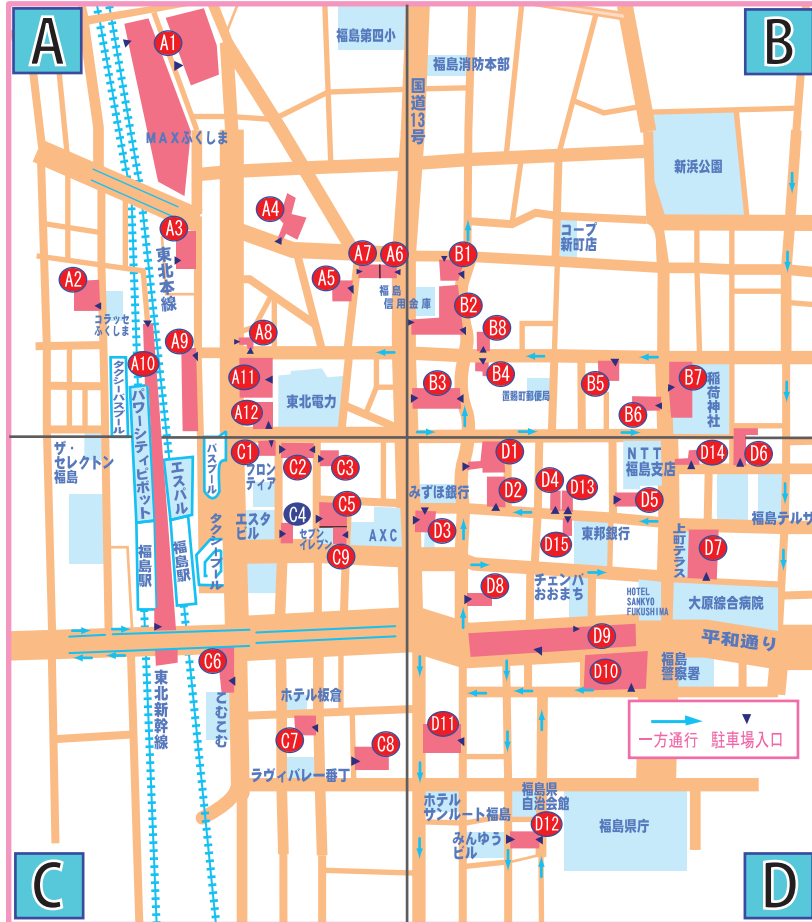

共通駐車サービス券システムのご案内

1. 加盟店で、お買物額に応じて、共通駐車サービス券を差し上げます。

加盟店駐車場駐車券をご掲示下さい。

2. 30分券は、駐車料金が1時間単位の駐車場の場合には差額をご負担いただきます。

3. 大型店1時間券は1回の駐車に対し、合計4枚を限度とします。但し、1店舗発行は2枚以内です。

4. サンデー駐車サービス券は1回の駐車に対し、合計2枚を限度とします。但し、1店舗発行は1枚です。

5. 各共通駐車サービス券の有効期間は発効日から **3ヶ月間** です。

共通駐車サービス券システム **PARKING INFORMATION**

駐車場から受け取るチケットを
加盟店にご提示ください

システム加盟駐車場（赤丸の番号の駐車場はサンデーサービス券にも加盟しています）

A1	MAXふくしまパーキング	986台	24時間	30分 (最初の2時間無料)	120円	C3	リパーク福島栄町第3	22台	24時間	30分	150円
A2	コラッセふくしま駐車場	115台	24時間	30分 (最初の30分無料)	100円	C4	福島トヨタビル駐車場	18台	AM8:00~PM8:00 (※第2・4・5土曜、日曜、祝日定休)	30分	100円
A3	福島キャピタルフロント駐車場	298台	24時間	30分	100円	C5	バラカ福島市栄町第一駐車場	60台	24時間	30分 PM5:00~AM8:00 30分	150円 100円
A4	ファーストパーク福島陣場町第3 いげた駐車場	20台	24時間	30分	100円	C6	エスバル福島駐車場	150台	24時間	30分 2時間経過後 30分	150円 100円
A5	パートナー福島陣場町パーキング	34台	24時間	60分	200円	C7	駅前大平ガレージ	50台	AM8:00~PM9:00	30分	100円
A6	ファーストパーク福島陣場町第1	15台	24時間	60分	200円	C8	一番丁パーキング	197台	24時間	30分 PM6:00~AM7:00 1時間	100円 100円
A7	ファーストパーク福島陣場町第2	27台	24時間	60分	200円	C9	バラカ福島市栄町第3駐車場	32台	24時間	30分 PM5:00~AM8:00 30分	150円 100円
A8	ファーストパーク福島陣場町第4	13台	24時間	20分	100円	D1	ファーストパーク福島置賜町第4	44台	24時間	60分	200円
A9	バラカ福島駅前駐車場	125台	24時間	30分	150円	D2	ファーストパーク福島置賜町第3	48台	24時間	60分	200円
A10	リパーク福島駅西口ピボット	500台	24時間	30分 (最初の30分無料)	150円	D3	本町パーキング	28台	24時間	30分 PM7:00~AM8:00 30分	150円 100円
A11	帝北パーキング	200台	24時間	30分	150円	D4	舟山パーキング2 4	16台	24時間	30分 PM9:00~AM8:00 30分	100円 50円
A12	佐平パーキング	160台	24時間	30分	150円	D5	バラカ福島市大町第2駐車場	56台	24時間	30分	150円
B1	サガミ駐車場	30台	AM8:00~AM1:00	30分	100円	D6	宮前パーキング	98台	24時間	30分 PM8:00~AM8:00 1時間	100円 100円
B2	タイムズ福島信用金庫本店	66台	24時間	30分	100円	D7	上町まちなかパーキング	363台	24時間	30分	100円
B3	ばーきんぐバセオ	135台	24時間	30分 PM8:00~AM8:00 1時間	100円 100円	D8	Dパーキング福島市本町第1	37台	24時間	30分	150円
B4	ファーストパーク福島置賜町第5	13台	24時間	60分	200円	D9	平和通り地下駐車場	154台	AM7:00~PM10:00	24分	100円
B5	タイムズ福島新町第2	40台	24時間	30分	110円	D10	大町まちなかパーキング	144台	24時間	30分	100円
B6	タイムズ福島新町第3	30台	24時間	30分	110円	D11	サンライズパーキング	70台	24時間	30分	100円
B7	福島市中央駐車場	83台	24時間	30分 PM7:00~AM7:00 30分	100円 50円	D12	福島市中央第2駐車場・中町	18台	24時間	30分 PM6:30~AM7:30 30分	100円 50円
B8	ファーストパーク福島万世町第1	16台	24時間	60分	200円	D13	ファーストパーク福島大町第1	9台	24時間	60分	200円
C1	福島セントランドビル駐車場	154台	AM7:00~PM10:00	30分	150円	D14	ファーストパーク福島上町第1	14台	24時間	30分	100円
C2	国際パーキング	88台	24時間	30分 駐車6時間経過後 1時間	150円 150円	D15	ファーストパーク福島大町第2	12台	24時間	60分	200円

※赤丸の番号の駐車場はサンデー駐車サービス券にも加盟しています。

※各駐車場の料金は令和7年1月現在の価格ですので、詳しくは各駐車場へお問い合わせ下さい。