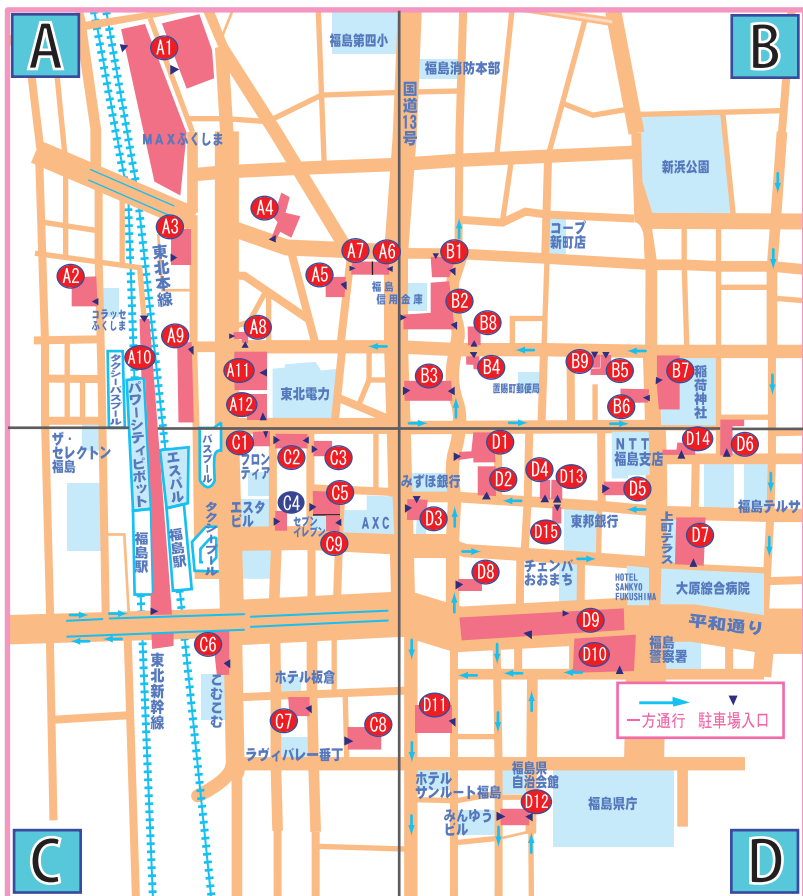

共通駐車サービス券システムのご案内

1. 加盟店で、お買物額に応じて、共通駐車サービス券を差し上げます。

加盟店駐車場駐車券をご掲示下さい。

2. 30分券は、駐車料金が1時間単位の駐車場の場合には差額をご負担いただきます。

3. 大型店1時間券は1回の駐車に対し、合計4枚を限度とします。但し、1店舗発行は2枚以内です。

4. サンデー駐車サービス券は1回の駐車に対し、合計2枚を限度とします。但し、1店舗発行は1枚です。

5. 各共通駐車サービス券の有効期間は発効日から **3ヶ月間** です。

駐車場から受け取るチケットを
加盟店にご提示ください

システム加盟駐車場（赤丸の番号の駐車場はサンデーサービス券にも加盟しています）

A1	MAXふくしまパーキング	986台	24時間	30分 (最初の2時間無料)	120円	C3	リパーク福島栄町第3	22台	24時間	30分	150円
A2	コラッセふくしま駐車場	115台	24時間	30分 (最初の30分無料)	100円	C4	福島トヨタビル駐車場	18台	AM8:00~PM8:00 (※第2・4・5土曜、日曜、祝日定休)	30分	100円
A3	福島キャピタルフロント駐車場	298台	24時間	30分	100円	C5	バラカ福島市栄町第一駐車場	60台	24時間	30分 PM5:00~AM8:00 30分	150円 100円
A4	ファーストパーク福島陣場町第3いげた駐車場	20台	24時間	30分	100円	C6	エスバル福島駐車場	150台	24時間	30分 2時間経過後 30分	150円 100円
A5	パートナ福島陣場町パーキング	34台	24時間	60分	200円	C7	駅前大平ガレージ	50台	AM8:00~PM9:00	30分	100円
A6	ファーストパーク福島陣場町第1	15台	24時間	60分	200円	C8	一番丁パーキング	197台	24時間	30分 PM6:00~AM7:00 1時間	100円 100円
A7	ファーストパーク福島陣場町第2	27台	24時間	60分	200円	C9	バラカ福島市栄町第3駐車場	32台	24時間	30分 PM5:00~AM8:00 30分	150円 100円
A8	ファーストパーク福島陣場町第4	13台	24時間	20分	100円	D1	ファーストパーク福島置賜町第4	44台	24時間	60分	200円
A9	バラカ福島駅前駐車場	125台	24時間	30分	150円	D2	ファーストパーク福島置賜町第3	48台	24時間	60分	200円
A10	リパーク福島駅西口ピボット	500台	24時間	30分 (最初の30分無料)	150円	D3	本町パーキング	28台	24時間	30分 PM7:00~AM8:00 30分	150円 100円
A11	帝北パーキング	200台	24時間	30分	150円	D4	舟山パーキング2 4	16台	24時間	30分 PM9:00~AM8:00 30分	100円 50円
A12	佐平パーキング	160台	24時間	30分	150円	D5	バラカ福島市大町第2駐車場	56台	24時間	30分	150円
B1	サガミ駐車場	30台	AM8:00~AM1:00	30分	100円	D6	宮前パーキング	98台	24時間	30分 PM8:00~AM8:00 1時間	100円 100円
B2	タイムズ福島信用金庫本店	66台	24時間	30分	100円	D7	上町まちなかパーキング	363台	24時間	30分	100円
B3	ばーきんぐバセオ	135台	24時間	30分 PM8:00~AM8:00 1時間	100円	D8	Dパーキング福島市本町第1	37台	24時間	30分	150円
B4	ファーストパーク福島置賜町第5	13台	24時間	60分	200円	D9	平和通り地下駐車場	154台	AM7:00~PM10:00	24分	100円
B5	タイムズ福島新町第2	40台	24時間	30分	110円	D10	大町まちなかパーキング	144台	24時間	30分	100円
B6	タイムズ福島新町第3	30台	24時間	30分	110円	D11	サンライズパーキング	70台	24時間	30分	100円
B7	福島市中央駐車場	83台	24時間	30分 PM7:00~AM7:00 30分	100円 50円	D12	福島市中央第2駐車場・中町	18台	24時間	30分 30分 PM6:30~AM7:30 30分	100円 50円
B8	ファーストパーク福島万世町第1	16台	24時間	60分	200円	D13	ファーストパーク福島大町第1	9台	24時間	60分	200円
B9	ファーストパーク福島新町第2	11台	24時間	30分	100円	D14	ファーストパーク福島上町第1	26台	24時間	30分	100円
C1	福島セントランドビル駐車場	154台	AM7:00~PM10:00	30分	150円	D15	ファーストパーク福島大町第2	12台	24時間	60分	200円
C2	国際パーキング	88台	24時間	30分 駐車6時間経過後 1時間	150円 150円						

※赤丸の番号の駐車場はサンデーサービス券にも加盟しています。

※各駐車場の料金は令和7年3月現在の価格ですので、詳しくは各駐車場へお問い合わせ下さい。